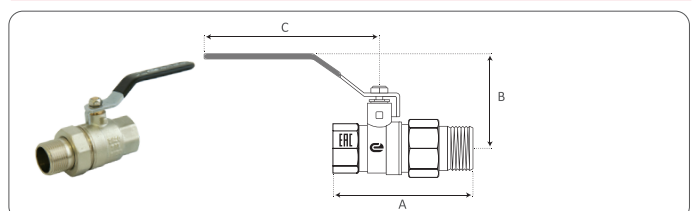

Кран шаровой для воды, с накидной гайкой, ручка-рычаг

Артикул	Диаметр		Давление Бар	Малая упаковка шт.	Большая упаковка шт.	Рабочие размеры		
	дюйм	мм				A, мм	B, мм	C, мм
ONASM114	1-1/4	32	25	4	24	114,5	74	116,5